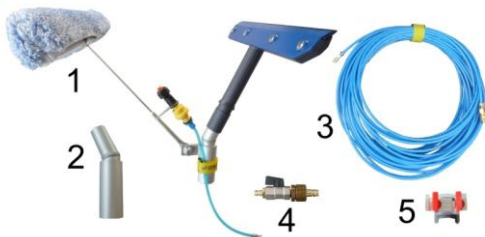

Sprühpistole

Sie ermöglicht, hochkonzentrierte Reinigungsmittel aufzusprühen und senkrechte Oberflächen abzusprühen. (ideal im Dusch- und Sanitärbereich)

Spezial Bürste (40 cm breit)

Sie ermöglicht, Böden mit der Sprühextraktions-Methode zu reinigen. Durch die Borsten auf dem Saugfuss löst sie sehr effektiv stärkste Verschmutzungen. Der abgelöste Schmutz wird dank der guten Saugkraft völlig entfernt.

5 m
10 m

870G
871G

Zwei die sich hervorragend ergänzen

Eveline und STRATO Sprüh-Saugen für die Fensterreinigung im Innenbereich bis 12 m Höhe

Sprüh- Extraktionsgerät inkl.

Standard Zubehör

- 3 m Sprühschlauch, Saugschlauch, Pistole zum Sprühen und Spülen, Handrohr mit Bodenbürste 40 cm, 1 Flasche Sanitärreiniger

STRATO Zubehör

- 5 m Saugschlauch mit Anschluss zu Carbonrohr, Sprüh-Saugkopf komplett, Kopfstück für Arbeiten zu zweit, 17 m Schlauch belastbar mit Anschlüssen, Adapter Sprühschlauch/Eveline, Clip 2-fach zu Carbonrohr

860GX

Anwendungs-Beispiel

Arbeiten zu zweit mit Kopfstück 364SX geht noch schneller.

Ersatzteile Sprüh-Saugen

- 1** Kopfteil Sprüh-Saugaggregat
- 2** Kopfstück: Arbeiten zu zweit
- 3** 17m Schlauch gelb belastbar (4x6)
- 4** Adapter für Anschluss an Eveline
- 5** 2-fach Drehverschlussclip Carbon